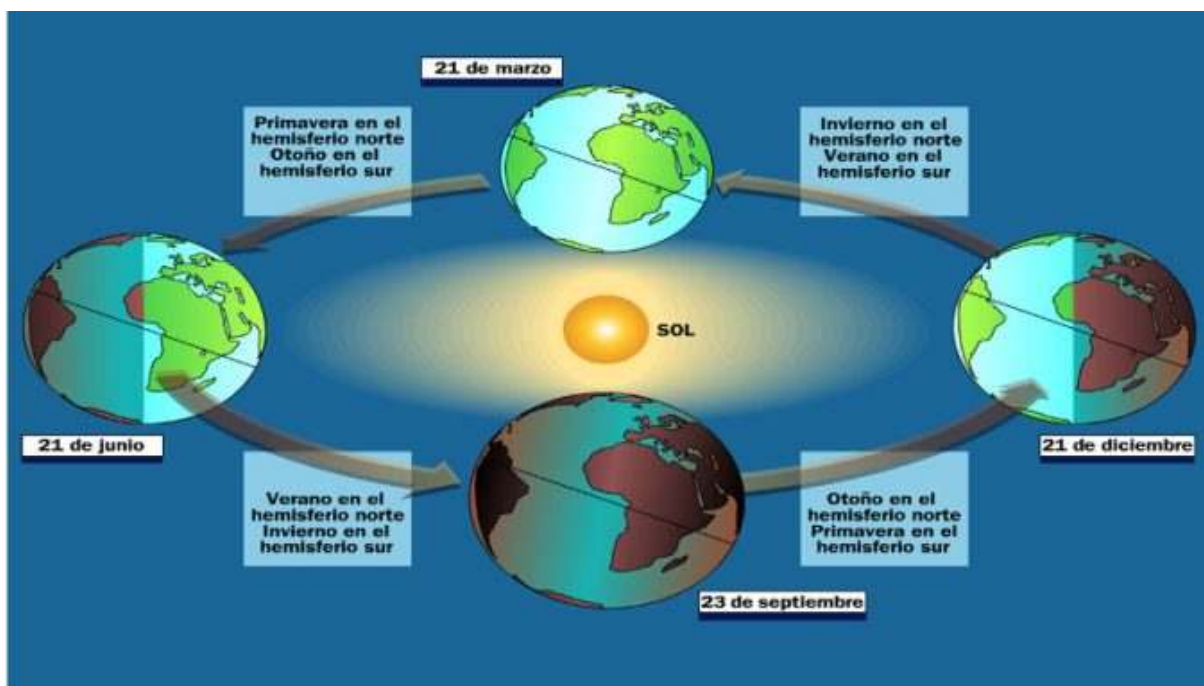

Enlace clase: <https://youtu.be/cwJt3vnMUgU>

Aconsejable ver también la grabación: <https://youtu.be/cwJt3vnMUgU>

Bienvenidas a todas y todos!

Con la excusa de recién entrados en el equinoccio de primavera, oficialmente esta vez el 20 de Marzo en el hemisferio norte de la Tierra o/u entrada en el Otoño en el hemisferio Sur, realizamos este encuentro para aclarar algunos acontecimientos y todo lo que podemos hacer para ayudar a elevar la consciencia planetaria.

Para quien no lo sepa porque hay gente que habrá sido invitada y yo no sé qué conocimientos tienen al respecto, por eso les voy a resumir que eventos se representando entre ayer y hoy:

-El **Equinoccio de Primavera** es un evento astronómico en el cual el Sol incide directamente sobre el Ecuador y la duración del día y de la noche es prácticamente igual en todos los lugares de la Tierra.

Este equinoccio que tiene lugar entre el 20 y el 21 de marzo de cada año, recibe el nombre de **Equinoccio de Primavera** en el Hemisferio Norte, y **Equinoccio de Otoño** en el Hemisferio Sur. Marca el inicio de una nueva estación.