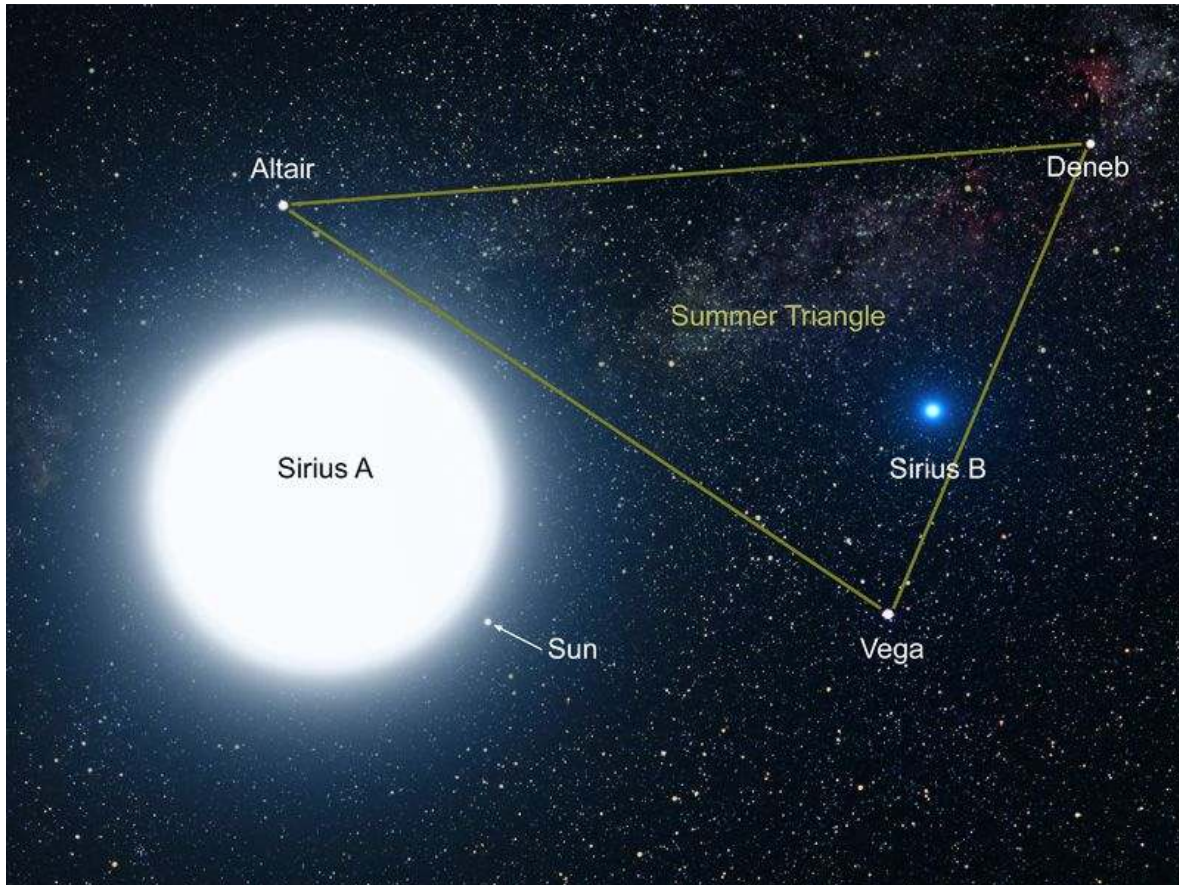

Este trabajo de restauración de la Matriz Matriarcal ha sido tomado y dirigido desde Sirio con el beneplácito de todas las hermandades de Luz que colaboran en el Cosmos, hablamos siempre de Quinta Dimensión, desde donde recibimos mucha actividad estos años. No solo se ha restaurado sino que se ha elevado en consciencia al estar unida a la Red Crística.

Al regenerar esta Matriz Matriarcal va a despertar mucha más consciencia femenina en la Tierra y esto es muy necesario para poder equilibrar el YIN YANG planetario o los polos masculino y femenino. Cada vez que hay un resurgimiento de la matriz femenina hay una resistencia feroz a mantenerse la matriz patriarcal, digamos que va a ver actividad y lucha por mantenerse, tal como lo estamos viendo actualmente. Todos estos eventos planetarios que yo llamo LIMITANTES que han causado y causan dolor y sufrimiento humano son causa de la dominación de la Matriz Patriarcal a la que está unida la Red de consciencia Víctima, aquí hay unas élites